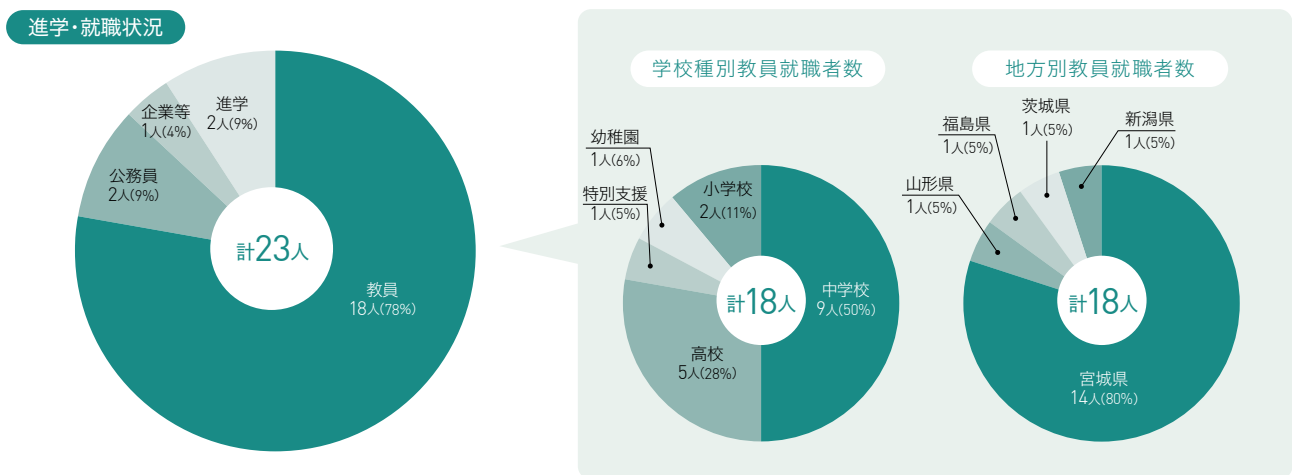

平成30年度修了生の就職状況 (R1.6.1現在)

平成30年度修了生58人(専門職学位課程35人、修士課程23人)の就職状況は下図のとおりです。修了生の多くが教員就職となっています。専門職学位課程については、学生の多くが入学前は現職の教員であったため、修了後も教員として現場復帰しています。

◆専門職学位課程

◆修士課程

教員以外の主な就職先 (平成29~30年度)

- | 福祉 | 公務員 | 教員以外の教育関係 |
|---|--|--|
| <ul style="list-style-type: none"> ■ (公財)仙台ひと・まち交流財団 | <ul style="list-style-type: none"> ■ 仙台市北部発達相談支援センター ■ 矢巾町 | <ul style="list-style-type: none"> ■ 遼寧科技大学 |