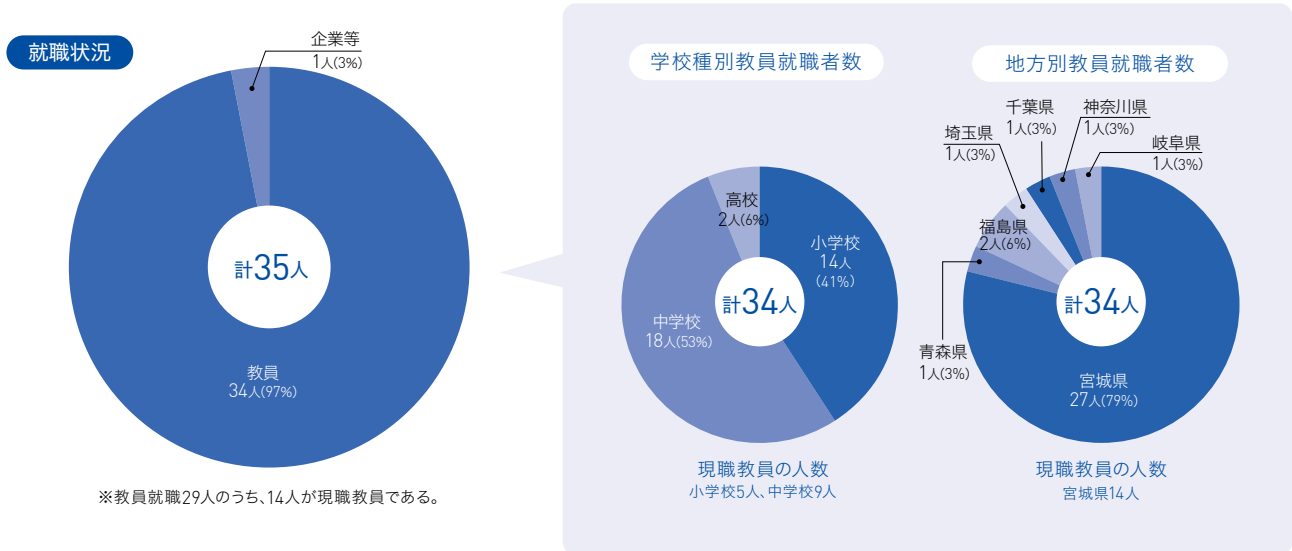

平成30年度修了生の就職状況 (R1.6.1現在)

平成30年度修了生58人(専門職学位課程35人、修士課程23人)の就職状況は下図のとおりです。修了生の多くが教員就職となっています。専門職学位課程については、学生の多くが入学前は現職の教員であったため、修了後も教員として現場復帰しています。

◆専門職学位課程

◆修士課程

教員以外の主な就職先 (平成29~30年度)

- | 福祉 | 公務員 | 教員以外の教育関係 |
|---|--|--|
| <ul style="list-style-type: none"> ■ (公財)仙台ひと・まち交流財団 | <ul style="list-style-type: none"> ■ 仙台市北部発達相談支援センター ■ 矢巾町 | <ul style="list-style-type: none"> ■ 遼寧科技大学 |