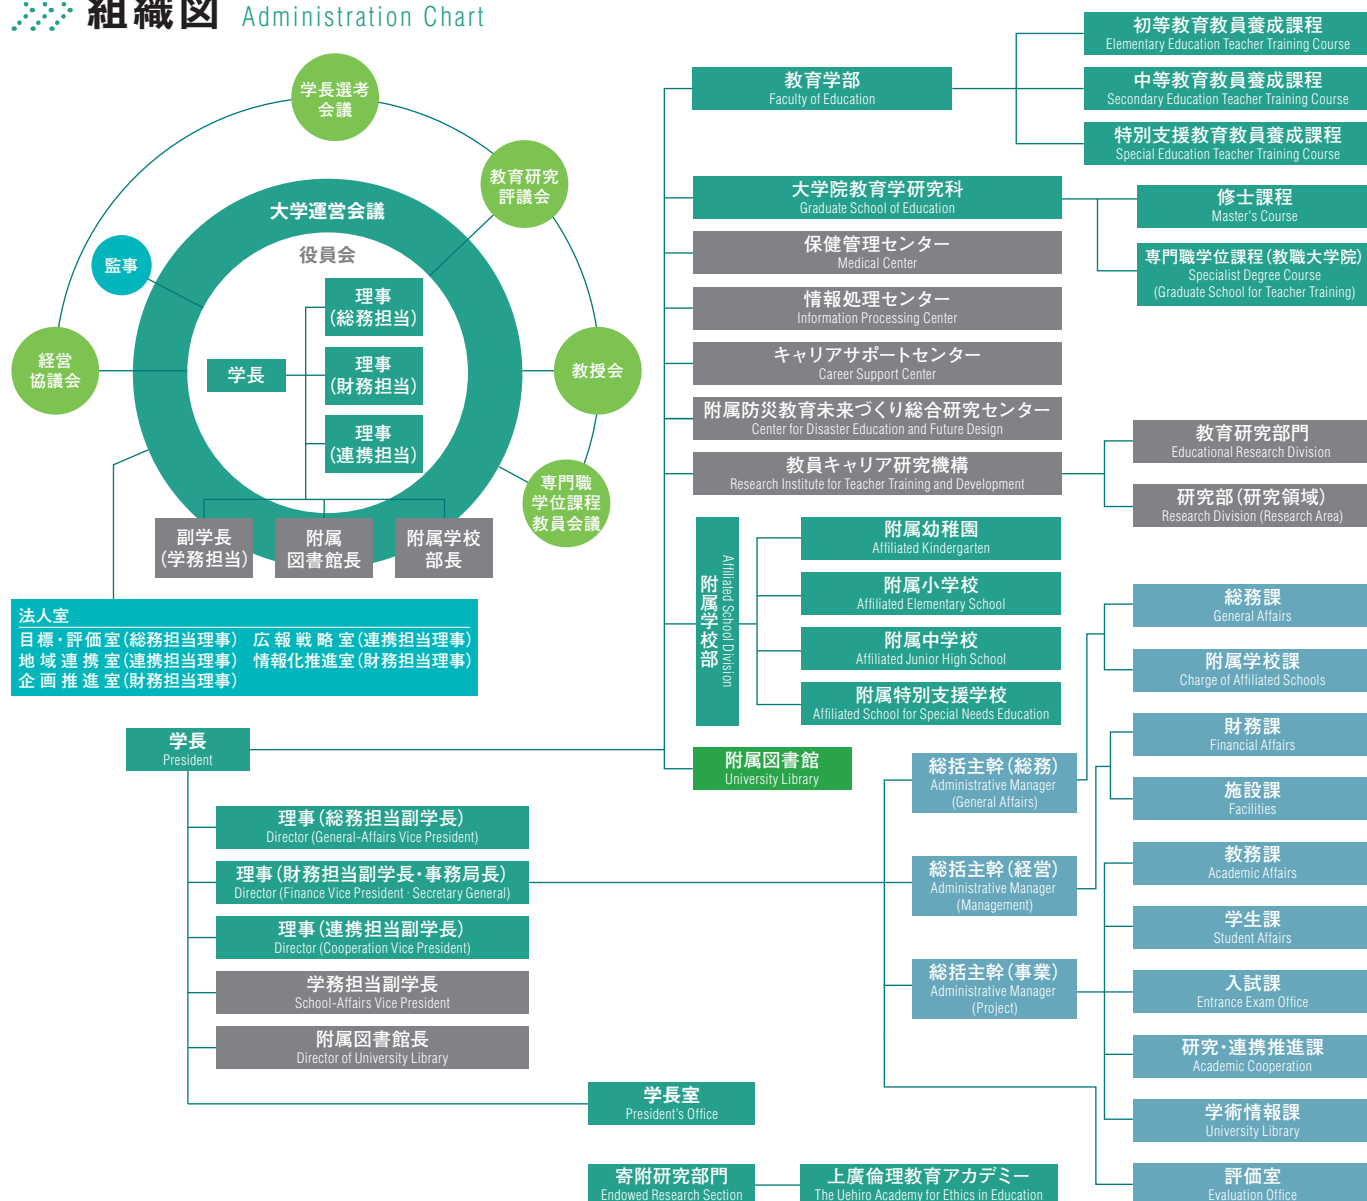

組織概要

Organization Outline

組織図 Administration Chart

経営協議会委員 Joint Management Council Members

学外委員 External Members

遠藤 純一郎 ENDO Junichiro	独立行政法人教職員支援機構顧問 Chief Director of National Institute for School Teachers and Staff Development
大越 裕光 OGOE Hiromitsu	仙台市教育委員会教育長 Head of the Sendai City Board of Education
瀬戸 純一 SETO Junichi	駿河台大学メディア情報学部長 Dean of Media Information, Surugadai University
高橋 仁 TAKAHASHI Hitoshi	宮城県教育委員会教育長 Head of the Miyagi Prefecture Education Bureau
武田 真一 TAKEDA Shinichi	河北新報社防災・教育室長兼論説委員会委員 General Manager Disaster Prevention and Education Office, Editorialist - The Kahoku Shimpou
田村 哲夫 TAMURA Tetsuo	学校法人渋谷教育学学園理事長 President of Shibuya Junior and Senior High School
野中 敏行 NONAKA Toshiyuki	トヨタ自動車東日本株式会社 常務執行役員 宮城大和工場担当 (兼) 宮城大和工場長 Managing Executive Officer TOYOTA Motor East Japan, Inc. Plant Manager, Taiwa, Miyagi

職員数(平成29年4月1日現在) Number of Staff and Officials as of April 1, 2017

教授 Professors	准教授 Associate Professors	講師 Lecturers	助手 Assistants	小計 Sub Total	
67	33	4	2	106	
教諭 Teachers of Affiliated Schools	養護教諭 School Nurses	栄養教諭 Teachers in Charge of Nutritional Health		小計 Sub Total	
89	4	1		94	
その他の職員 Officials & Clerks				小計 Sub Total	合計 Total
79				79	279
特任教授 Appointed Professor	特任准教授 Appointed Assistant Professor				合計 Total
17(7)	4				21(7)