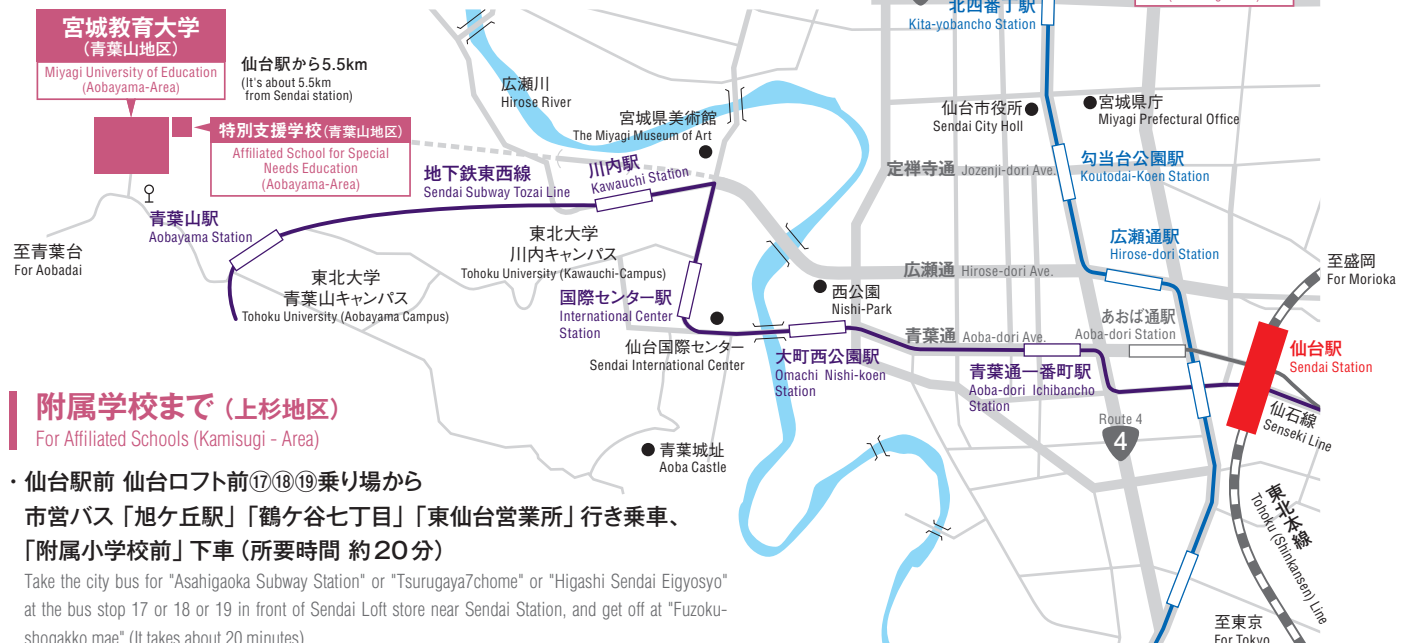

位置図

Location Map

大学・附属学校までの交通機関 Transportation to University & Affiliated Schools

宮城教育大学まで (青葉山地区)

For Miyagi University of Education (Aobayama - Area)

<地下鉄東西線> Sendai Subway Tozai Line

「仙台」駅から「八木山動物公園」行き乗車、「青葉山」駅下車(乗車時間約9分)「青葉山」駅「北1出口」から大学正門まで徒歩約7分

From "Sendai" station, take the Subway bound to "Yagiyama Zoological Park". Get off at "Aobayama" station (It takes about 9 minutes). 7-minute walk from "Aobayama" station to the University.

<市営バス> City bus

地下鉄東西線「青葉山」駅から「宮教大・青葉台」行き乗車、「宮教大前」下車(乗車時間約2分)

From "Aobayama" station on the Sendai Subway Tozai Line bound to "Miyakyodai / Aobadai". Get off at "Miyakyodaimae" (It takes about 2 minutes).

附属学校まで (上杉地区)

For Affiliated Schools (Kamisugi - Area)

- ・仙台駅前 仙台ロフト前⑰⑱⑲乗り場から市営バス「旭ヶ丘駅」「鶴ヶ谷七丁目」「東仙台営業所」行き乗車、「附属小学校前」下車(所要時間 約20分)
Take the city bus for "Asahigaoka Subway Station" or "Tsurugaya7chome" or "Higashi Sendai Eigyo" at the bus stop 17 or 18 or 19 in front of Sendai Loft store near Sendai Station, and get off at "Fuzoku-shogakko mae" (It takes about 20 minutes).
- ・JR 仙山線「東照宮」「北仙台」駅から徒歩約10分
10-minute walk from either "Toshogu" or "Kita-Sendai" Station on the JR Senzan Line.
- ・地下鉄南北線「北四番丁」「北仙台」駅から徒歩約10分
Subway 10-minute walk from either "Kita-Yobancho" or "Kita-Sendai" Station on the Sendai Subway Nanboku Line.