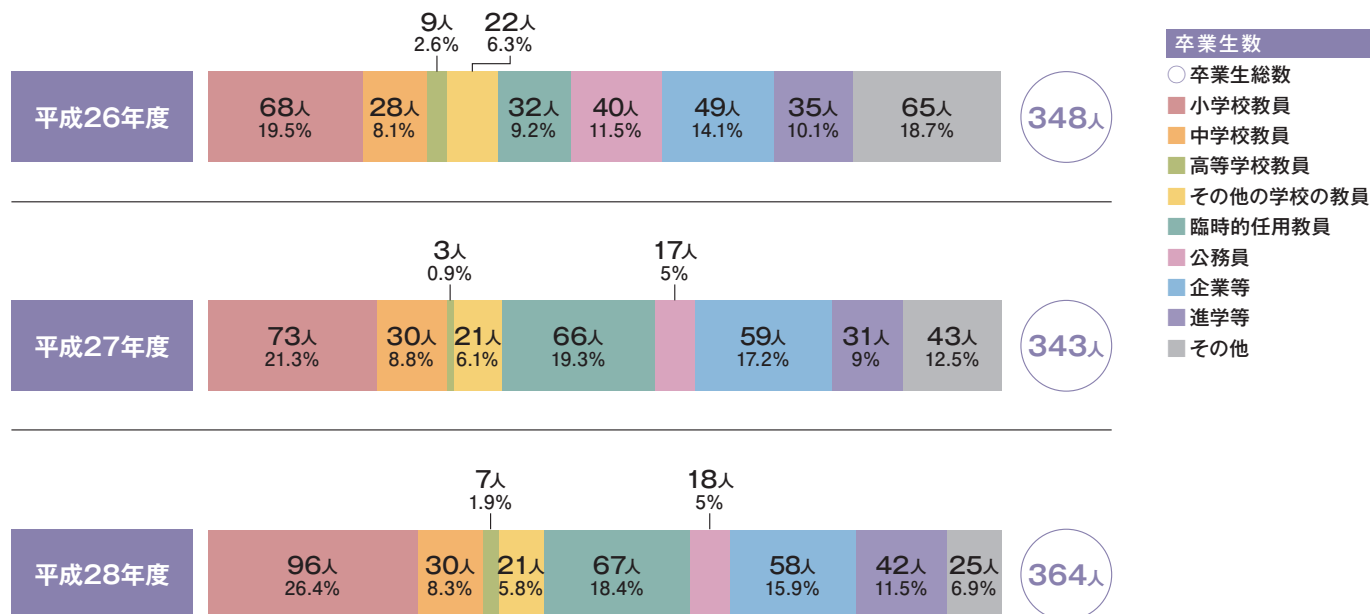

卒業生の就職状況

Employment Situation of Graduates

教育学部 Faculty of Education

(平成29年6月1日現在) As of June 1, 2017

大学院教育学研究科 Graduate School of Education