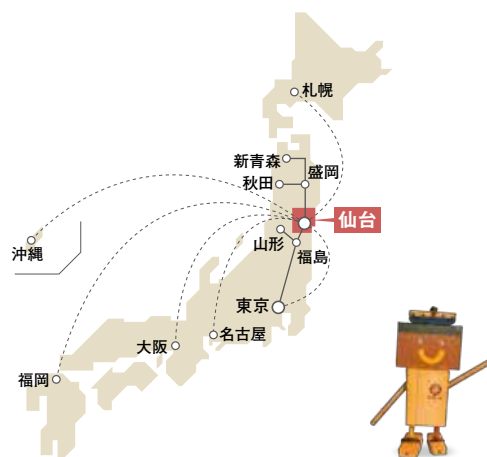

LOCATION MAP

大学・附属学校までの交通機関

■ 宮城教育大学まで(青葉山地区)

- <地下鉄東西線> ●「仙台」駅から「八木山動物公園」行き乗車、「青葉山」駅下車(乗車時間約9分)
「青葉山」駅「北1」出口から大学正門まで徒歩約7分
- <市営バス> ●地下鉄東西線「青葉山」駅から「宮教大・青葉台」行き乗車、「宮教大前」下車(乗車時間約2分)

■ 附属学校まで(上杉地区)

- 仙台駅前、仙台ロフト前①⑧⑨番乗り場から市営バス「旭ヶ丘駅」「鶴ヶ谷七丁目」「東仙台営業所」行き乗車、「附属小学校前」下車(所要時間約20分)
- JR仙山線「東照宮」「北仙台」駅から徒歩約10分
- 市営地下鉄南北線「北四番丁」「北仙台」駅から徒歩約10分

仙台までの交通機関

■ 東北新幹線

東京駅	← 1時間35分 (はやぶさ) →	仙台駅
新青森駅	← 1時間32分 (はやぶさ) →	仙台駅

■ 空路(仙台空港)

新千歳空港(札幌)	← 1時間05分 →	仙台空港
中部国際空港(名古屋)	← 1時間05分 →	
大阪国際(伊丹)空港	← 1時間15分 →	
福岡空港	← 1時間45分 →	
仙台駅	← 仙台空港アクセス鉄道 17分(快速) →	仙台空港

国立大学法人
宮城教育大学